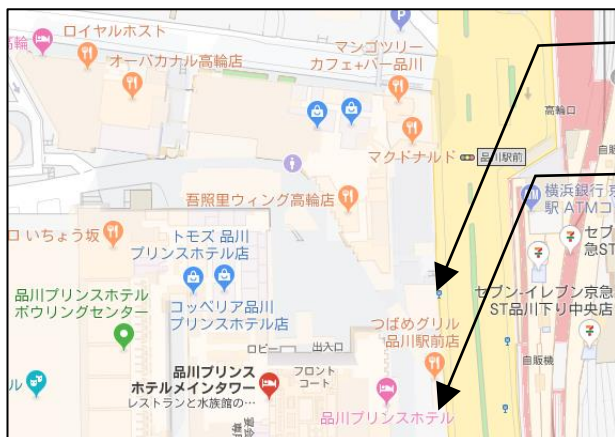

# 第96回箱根駅伝を応援しよう！

法政大学社会学部同窓会  
2020年新年会同時開催！

## 2020 箱根駅伝応援・同窓会新年会のお知らせ

- 期 日 2020年1月3日(金)  
【応援】  
1 集合時刻 12時30分  
2 集合場所 品川駅前  
(法政大学ののぼり旗が目印)

- 【新年会】  
1 新年会開始時刻 14時00分  
2 新年会会場 品川プリンスホテル  
3 新年会会費 5,000円 (在学生は半額)  
4 新年会申し込み 12月16日(月)まで 下記の事務局に電話かFAX、又はメールでご連絡ください。mail: shagaku\_dousoukai@yahoo.co.jp
- 当日問い合わせ 副会長 中正美 携帯番号 090-8586-1242