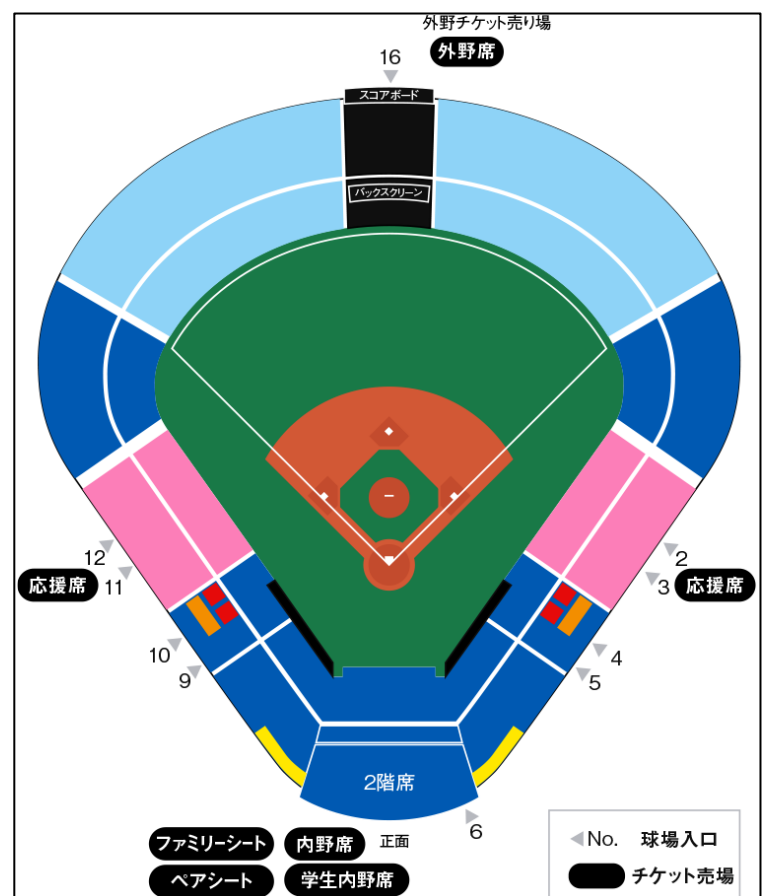

# 2024年春季リーグ戦 六大学野球観戦の集い

(法学部同窓会、経営学部同窓会と合同開催)

## 法大 - 明大

- 試合開始日時  
2024年5月25日(土) 10:30頃  
第1試合 先攻3塁側
- 集合場所  
3塁側内野席(社会学部同窓会のぼり旗が目印)  
右図球場入口10番を上がった出口付近の席
- アクセス
  - ・東京メトロ銀座線「外苑前」駅 3番出口より 徒歩約5分
  - ・JR総武線「信濃町」駅 より徒歩約12分
  - ・JR総武線「千駄ヶ谷」駅 より徒歩約15分
  - ・都営大江戸線「国立競技場」駅 A2出口より 徒歩約12分
- 入場券  
内野席チケット 2,000円 各自購入願います
- 試合終了後  
球場近くで懇親会を予定(開催は当日決定)
- 当日連絡先  
場所等お分かりにならない場合はご連絡ください