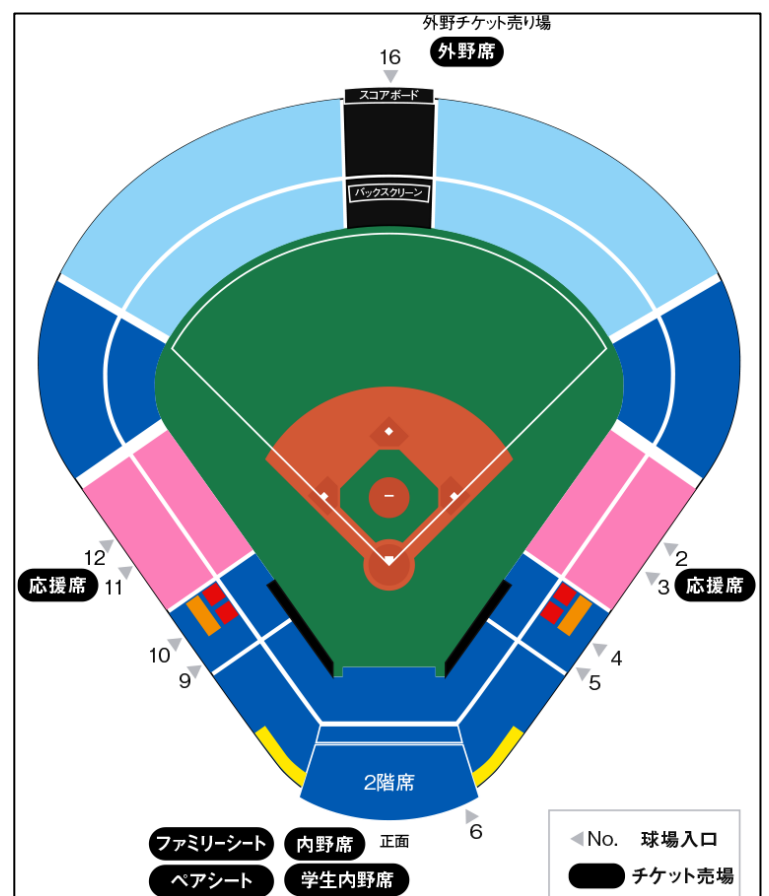

六大学野球部公式WEB (<https://www.big6.gr.jp/index.php>) より転載