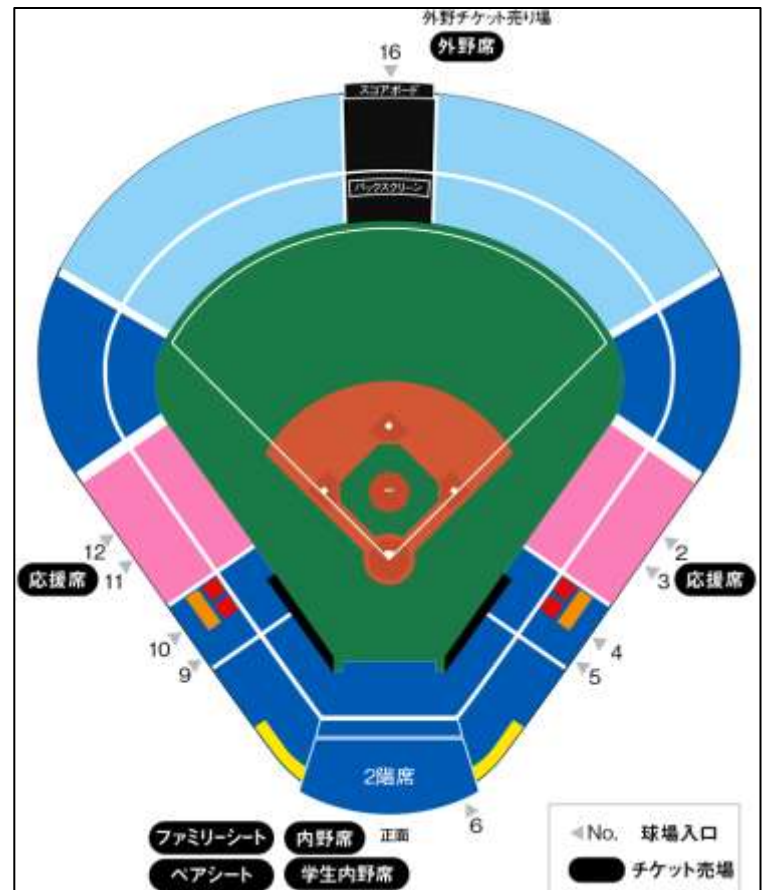

# 2025年春季リーグ戦 六大学野球観戦の集い

## 法大 - 明大

社会学部学生も一緒に応援しましょう

- 試合開始日時  
2025年5月24日(土) 11:00  
第1試合 後攻一塁側
- 集合場所  
○試合開始前 球場正面門付近(社会学部同窓会の「のぼり旗」が目印)  
○試合開始後 球場内1塁側内野席(上記旗を椅子の背にかけておきます)  
右図球場入口4番を上がった出入口付近の席
- アクセス  
・東京メトロ銀座線「外苑前」駅 3番出口より 徒歩約5分  
・JR総武線「信濃町」駅 より徒歩約12分  
・JR総武線「千駄ヶ谷」駅 より徒歩約15分  
・都営大江戸線「国立競技場」駅 A2出口より 徒歩約12分
- 入場券  
内野席チケット 2,000円 各自購入願います  
**※社会学部在学生補助：先着20名に500円を補助**  
上記試合開始前の集合場所で学生証と入場チケットを見せてください  
(学生内野席券 1,000円・学生応援席券 500円)